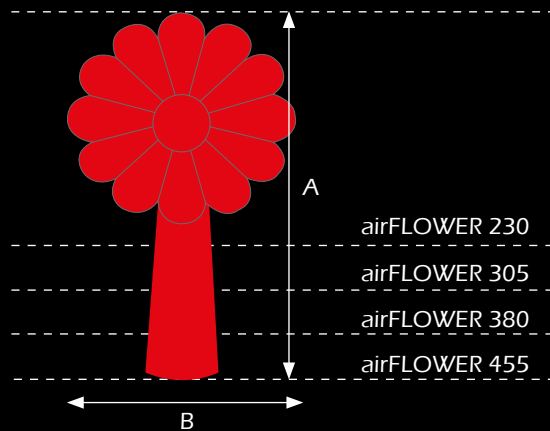

Farbausführung:

Der Einsatz von Farbfilterfolien auf den Leuchten der Technikplattform ermöglichen in Kombination mit einer weißen Raumlichthülle jede Farbe.

| | Höhe in cm (A) | Breite in cm (B) | 1 Tag |
|----------------|----------------|------------------|-------------------|
| airLOVE | 300 | 150 | Preis auf Anfrage |
| | 225 | 150 | |
| | 150 | 150 | |

Farbausführung Körper:

Farbausführungen Blüte:

| | Höhe in cm (A) | Ø in cm (B) | 1 Tag |
|------------------|----------------|-------------|-------------------|
| airFLOWER | 455 | 220 | Preis auf Anfrage |
| | 380 | 220 | |
| | 305 | 220 | |
| | 230 | 220 | |