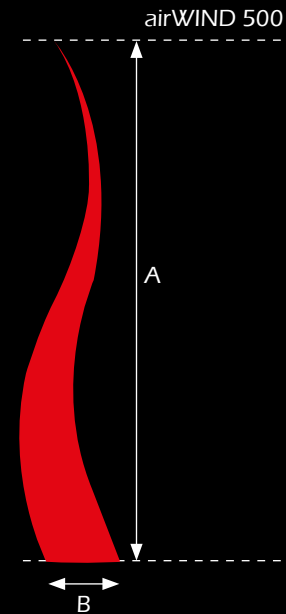

Der schwungvolle airLIGHT

Erhältlich in 1 Höhe und 10 verschiedenen Farbausführungen.
Bestehend aus 1 Technikplattform und 1 Raumlichthülle.

Farbausführungen:

Der Einsatz von Farbfilterfolien auf den Leuchten der Technikplattform ermöglichen in Kombination mit einer weißen Raumlichthülle jede Farbe.

	Höhe in cm (A)	Ø in cm (B)	1 Tag
airWIND	500	60	Preis auf Anfrage

Preise bitte anfragen und gelten ab Lager Witten.
Transport, Auf- und Abbau auf Anfrage.