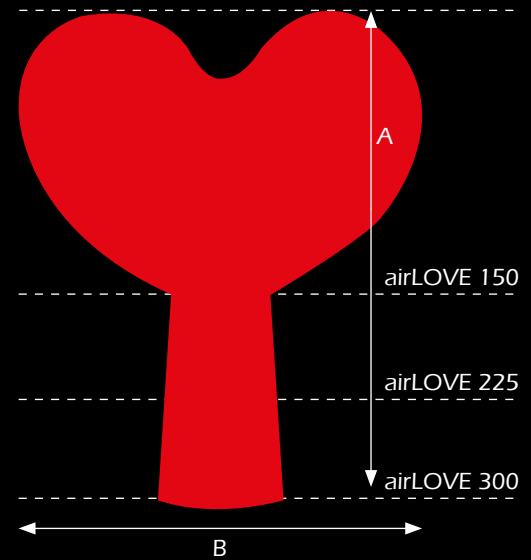

Der herzliche airLIGHT

Erhältlich in 3 Höhe und 3 verschiedenen Farbausführungen.
Bestehend aus 1 Technikplattform und 1 Raumlichthülle.

Farbausführung:

Der Einsatz von Farbfilterfolien auf den Leuchten der Technikplattform ermöglichen in Kombination mit einer weißen Raumlichthülle jede Farbe.

	Höhe in cm (A)	Breite in cm (B)	1 Tag
airLOVE	300	150	Preis auf Anfrage
	225	150	
	150	150	

Preise bitte anfragen und gelten ab Lager Witten.
Transport, Auf- und Abbau auf Anfrage.