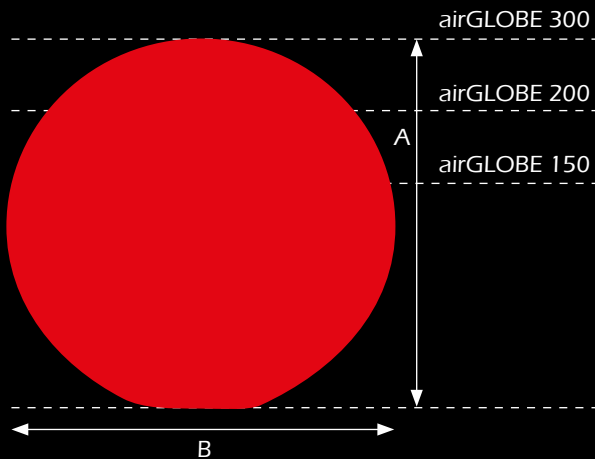

Der runde airLIGHT

Erhältlich in 3 Höhen und 1 Farbausführung.
Bestehend aus 1 Technikplattform und 1 Raumlichthülle.

Farbausführung:

Der Einsatz von Farbfilterfolien auf den Leuchten der Technikplattform ermöglichen in Kombination mit einer weißen Raumlichthülle jede Farbe.

	Höhe in cm (A)	Ø in cm (B)	1 Tag
airGLOBE	300	300	Preis auf Anfrage
	200	200	
	150	150	

Preise bitte anfragen und gelten ab Lager Witten.
Transport, Auf- und Abbau auf Anfrage.