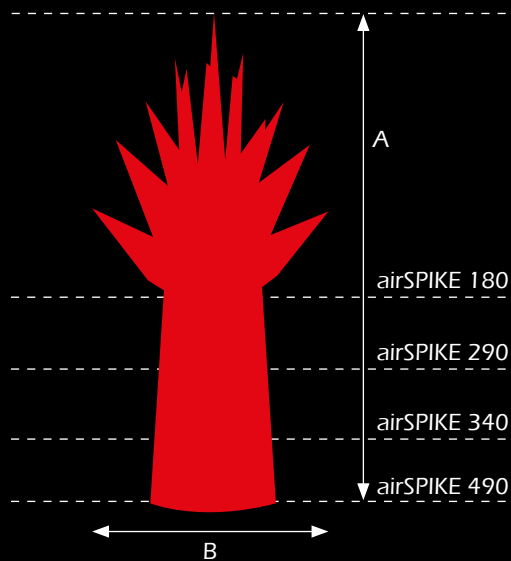

Der stachelige airLIGHT

Erhältlich in 4 Höhen und 1 Farbausführung.
Bestehend aus 1 Technikplattform und 2 Raumlichthüllen.

Farbausführung:

Der Einsatz von Farbfilterfolien auf den Leuchten der Technikplattform ermöglichen in Kombination mit einer weißen Raumlichthülle jede Farbe.

	Höhe in cm (A)	Breite in cm (B)	1 Tag
airSPIKE	490	220	Preis auf Anfrage
	290	220	
	340	160	
	180	160	

Preise bitte anfragen und gelten ab Lager Witten.
Transport, Auf- und Abbau auf Anfrage.