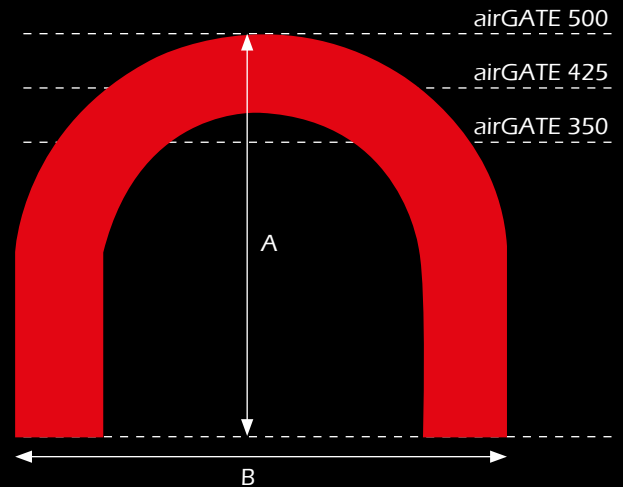

Der einladende airLIGHT

Erhältlich in 3 Höhen und 1 Farbausführung.
Bestehend aus 2 Technikplattformen und 1 Raumlichthülle.

Farbausführung:

Der Einsatz von Farbfilterfolien auf den Leuchten der Technikplattform ermöglichen in Kombination mit einer weißen Raumlichthülle jede Farbe.

	Höhe in cm (A)	Breite in cm (B)	1 Tag
airGATE	500	650	Preis auf Anfrage
	425	650	
	350	650	

Preise bitte anfragen und gelten ab Lager Witten.
Transport, Auf- und Abbau auf Anfrage.