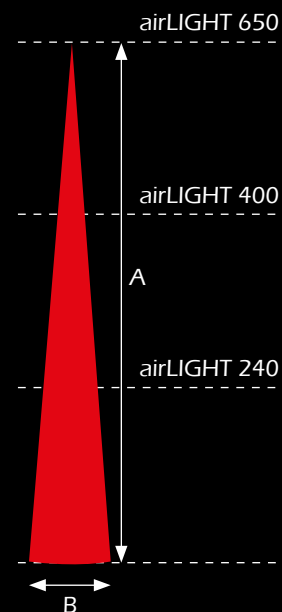

Technische Details

airLIGHTs bestehen aus zwei Bauteilen: einer Technikplattform und einer Raumlichthülle. Die Highlight-Silence-Plattform in 60 cm oder 93 cm Durchmesser bietet die Basis für jedes airLIGHT-Modell. Die Raumlichthülle ist je nach Modell unterschiedlich und wird einfach an der Plattform befestigt. Durch höhenverstellbare Füße an den Plattformen können die airLIGHTs selbst auf unebenem Boden ausgerichtet werden.

Der klassische airLIGHT

Erhältlich in 3 Höhen und 14 verschiedenen Farbausführungen.
Bestehend aus 1 Technikplattform und 1 Raumlichthülle.

Farbausführungen:

Der Einsatz von Farbfilterfolien auf den Leuchten der Technikplattform ermöglichen in Kombination mit einer weißen Raumlichthülle jede Farbe.