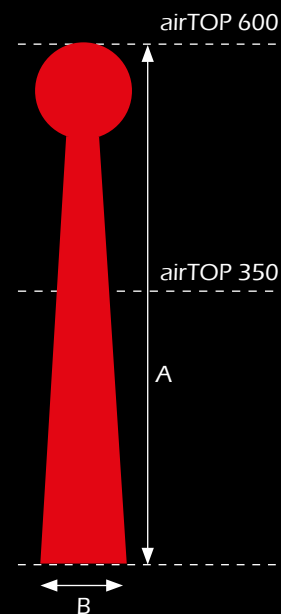

Der herausragende airLIGHT

Erhältlich in 2 Höhen und unzähligen Farbkombinationen.
Bestehend aus 1 Technikplattform und 2 Raumlichthüllen.

Farbausführungen Körper/Kugel:

Der Einsatz von Farbfilterfolien auf den Leuchten der Technikplattform ermöglichen in Kombination mit einer weißen Raumlichthülle jede Farbe.

	Höhe in cm (A)	Ø in cm (B)	1 Tag
airTOP	600	93	Preis auf Anfrage
	350	60	

Preise bitte anfragen und gelten ab Lager Witten.
Transport, Auf- und Abbau auf Anfrage.