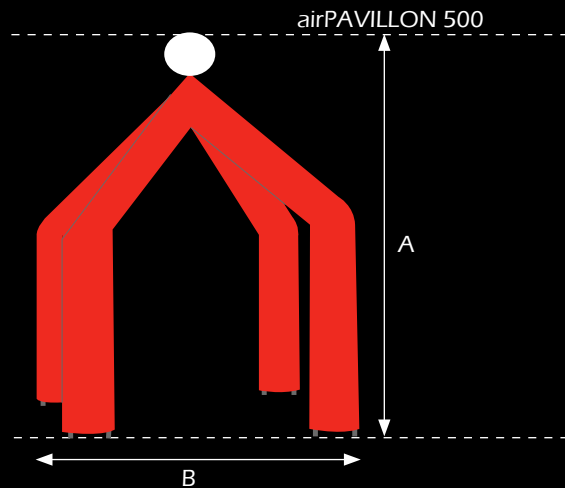

Der besondere airLIGHT

Erhältlich in 1 Höhe und 1 Farbkombination.
Bestehend aus 4 Technikplattformen und einer Raumlichthülle.

Farbausführung Körper:

Farbausführung Kugel:

	Höhe in cm (A)	Breite in cm (B)	1 Tag
airPAVILLON	500	360	Preis auf Anfrage

Preise bitte anfragen und gelten ab Lager Witten.
Transport, Auf- und Abbau auf Anfrage.