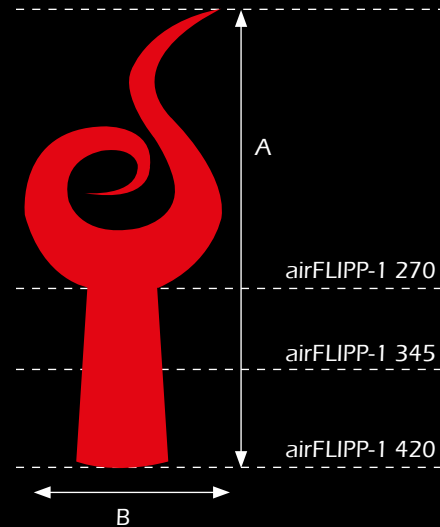

Der flippige airLIGHT

Erhältlich in 3 Höhen und 10 verschiedenen Farbausführungen.
Bestehend aus 1 Technikplattform und 1 Raumlichthülle.