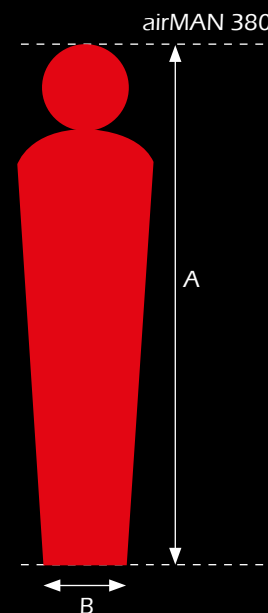

Der menschliche airLIGHT

Erhältlich in 1 Höhe und unzähligen Farbkombinationen.
Bestehend aus 1 Technikplattform und 2 Raumlichthüllen.

Farbausführungen Körper/Kugel:

Der Einsatz von Farbfilterfolien auf den Leuchten der Technikplattform ermöglichen in Kombination mit einer weißen Raumlichthülle jede Farbe.

	Höhe in cm (A)	Ø in cm (B)	1 Tag
airMAN	380	60	Preis auf Anfrage

Preise bitte anfragen und gelten ab Lager Witten.
Transport, Auf- und Abbau auf Anfrage.