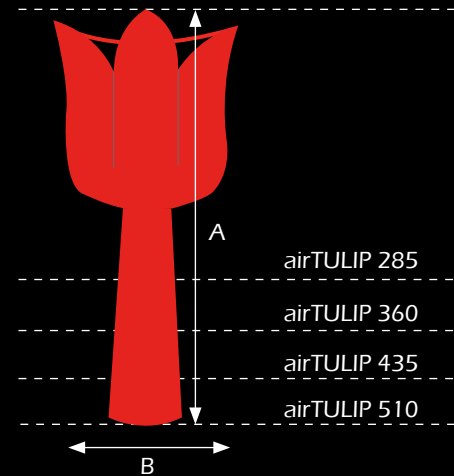

Preise bitte anfragen und gelten ab Lager Witten.
Transport, Auf- und Abbau auf Anfrage.

Der blumige airLIGHT

Erhältlich in 4 Höhen und 2 Farbkombinationen.
Bestehend aus 1 Technikplattform und 1 Raumluchthülle.

Farbausführung Körper:

Farbausführungen Blüte:

| | Höhe in cm (A) | Ø in cm (B) | 1 Tag |
|------------------|----------------|-------------|-------------------|
| airFLOWER | 455 | 220 | Preis auf Anfrage |
| | 380 | 220 | |
| | 305 | 220 | |
| | 230 | 220 | |

Preise bitte anfragen und gelten ab Lager Witten.
Transport, Auf- und Abbau auf Anfrage.

Der blühende airLIGHT

Erhältlich in 4 Höhen und 3 Farbkombinationen.
Bestehend aus 1 Technikplattform und 1 Raumlithülle.

Farbausführung Körper:

Farbausführungen Blüte:

| | Höhe in cm (A) | Ø in cm (B) | 1 Tag |
|-----------------|----------------|-------------|-------------------|
| airTULIP | 510 | 180 | Preis auf Anfrage |
| | 435 | 180 | |
| | 360 | 180 | |
| | 285 | 180 | |