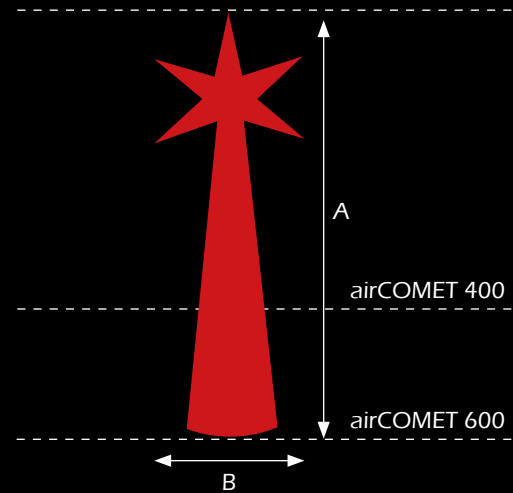

Der galaktische airLIGHT

Erhältlich in 2 Höhen und 1 Farbausführungen.
Bestehend aus 1 Technikplattform und 2 Raumlichthülle.

Farbausführung Körper:

Farbausführung Stern:

Der Einsatz von Farbfilterfolien auf den Leuchten der Technikplattform ermöglichen in Kombination mit einer weißen Raumlichthülle jede Farbe.

	Höhe in cm (A)	Breite in cm (B)	1 Tag
airCOMET	600	150	Preis auf Anfrage
	400	150	

Preise bitte anfragen und gelten ab Lager Witten.
Transport, Auf- und Abbau auf Anfrage.