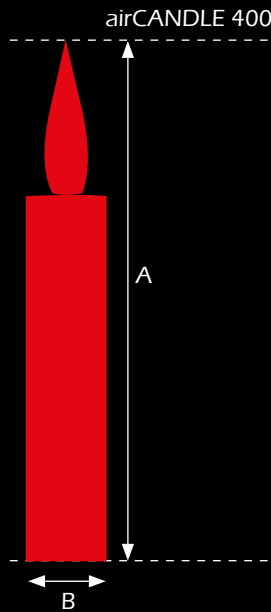

Der weihnachtliche airLIGHT

Erhältlich in 1 Höhe und 3 verschiedenen Farbausführungen.
Bestehend aus 1 Technikplattform und 2 Raumlichthüllen.

Farbausführungen Körper:

Farbausführungen Flamme:

	Höhe in cm (A)	Ø in cm (B)	1 Tag
airCANDLE	400	60	Preis auf Anfrage

Preise bitte anfragen und gelten ab Lager Witten.
Transport, Auf- und Abbau auf Anfrage.