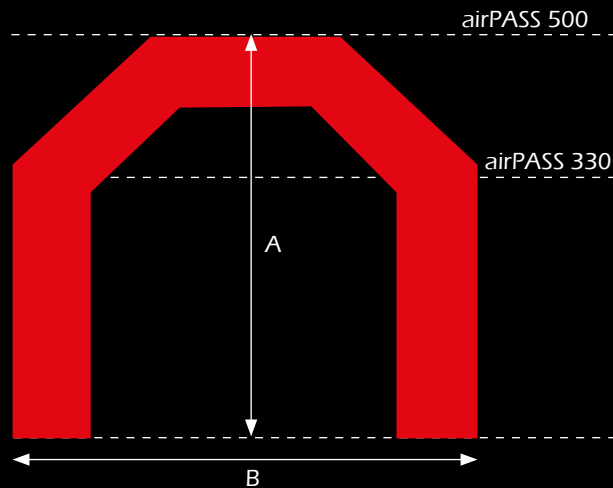

Der empfangende airLIGHT

Erhältlich in 2 Höhen und 1 Farbausführung.
Bestehend aus 2 Technikplattformen und 1 Raumlichthülle.

Farbausführung:

Der Einsatz von Farbfilterfolien auf den Leuchten der Technikplattform ermöglichen in Kombination mit einer weißen Raumlichthülle jede Farbe.

	Höhe in cm (A)	Breite in cm (B)	1 Tag
airPASS	500	650	Preis auf Anfrage
	330	360	

Preise bitte anfragen und gelten ab Lager Witten.
Transport, Auf- und Abbau auf Anfrage.