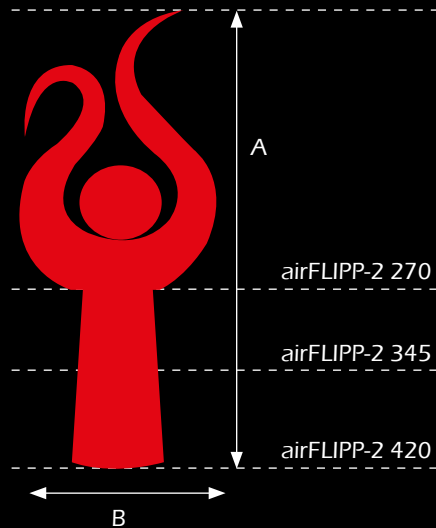

Der flippige airLIGHT

Erhältlich in 3 Höhen und unzähligen Farbauskombinationen.
Bestehend aus 1 Technikplattform und 2 Raumlichthüllen.

Farbausführungen Körper/Kugel:

Der Einsatz von Farbfilterfolien auf den Leuchten der Technikplattform ermöglichen in Kombination mit einer weißen Raumlichthülle jede Farbe.

	Höhe in cm (A)	Breite in cm (B)	1 Tag
airFLIPP-2	420	170	Preis auf Anfrage
	345	170	
	270	170	

Preise bitte anfragen und gelten ab Lager Witten.
Transport, Auf- und Abbau auf Anfrage.