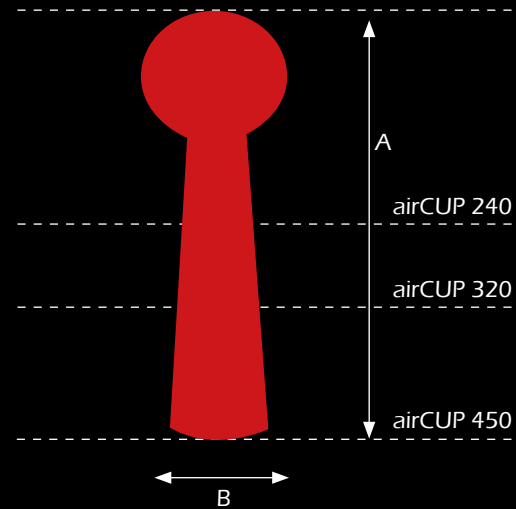

Der kugelrunde airLIGHT

Erhältlich in 3 Höhe und 2 Farbausführungen.
Bestehend aus 1 Technikplattform und 2 Raumlichthülle.

Farbausführungen Körper:

Farbausführung Kugel:

Der Einsatz von Farbfilterfolien auf den Leuchten der Technikplattform ermöglichen in Kombination mit einer weißen Raumlichthülle jede Farbe.

	Höhe in cm (A)	Breite in cm (B)	1 Tag
airCUP	450	150	Preis auf Anfrage
	320	150	
	240	150	

Preise bitte anfragen und gelten ab Lager Witten.
Transport, Auf- und Abbau auf Anfrage.