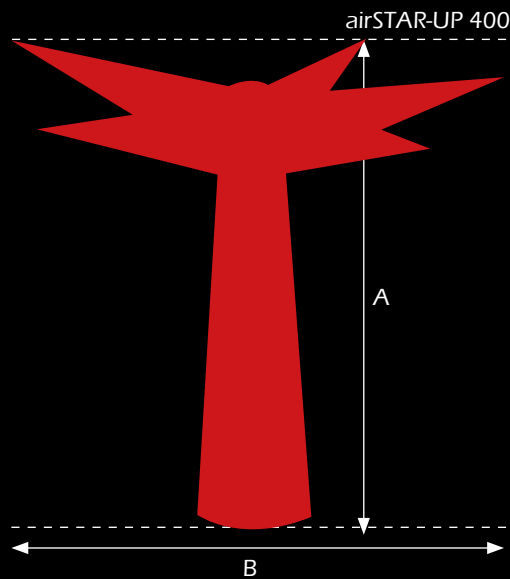

Der strahlende airLIGHT

Erhältlich in 1 Höhe und 2 Farbausführungen.
Bestehend aus 1 Technikplattform und 2 Raumlichthüllen.

Farbausführungen Körper:

Farbausführung Stern:

Der Einsatz von Farbfilterfolien auf den Leuchten der Technikplattform ermöglichen in Kombination mit einer weißen Raumlichthülle jede Farbe.

	Höhe in cm (A)	Breite in cm (B)	1 Tag
airSTAR-UP	400	440	Preis auf Anfrage

Preise bitte anfragen und gelten ab Lager Witten.
Transport, Auf- und Abbau auf Anfrage.