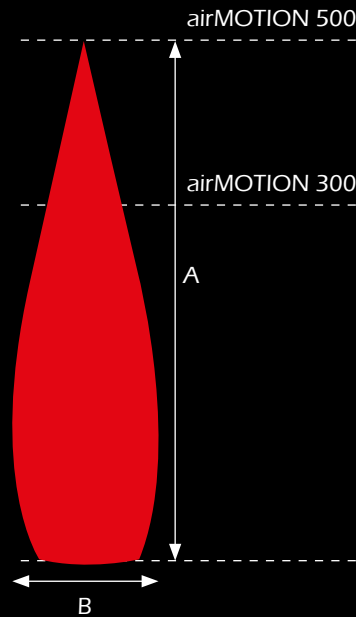

Der stilvolle airLIGHT

Erhältlich in 2 Höhen und 1 Farbausführung.
Bestehend aus 1 Technikplattform und 1 Raumlichthülle.

Farbausführung:

Der Einsatz von Farbfilterfolien auf den Leuchten der Technikplattform ermöglichen in Kombination mit einer weißen Raumlichthülle jede Farbe.

	Höhe in cm (A)	Ø in cm (B)	1 Tag
airMOTION	500	125	Preis auf Anfrage
	300	85	

Preise bitte anfragen und gelten ab Lager Witten.
Transport, Auf- und Abbau auf Anfrage.