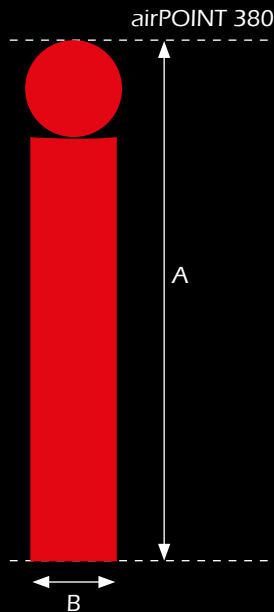

Der signalisierende airLIGHT

Erhältlich in 1 Höhe und unzähligen Farbkombinationen.
Bestehend aus 1 Technikplattform und 2 Raumlichthüllen.

Farbausführungen Körper:

Farbausführungen Kugel:

Der Einsatz von Farbfilterfolien auf den Leuchten der Technikplattform ermöglichen in Kombination mit einer weißen Raumlichthülle jede Farbe.

	Höhe in cm (A)	Ø in cm (B)	1 Tag
airPOINT	380	60	Preis auf Anfrage

Preise bitte anfragen und gelten ab Lager Witten.
Transport, Auf- und Abbau auf Anfrage.