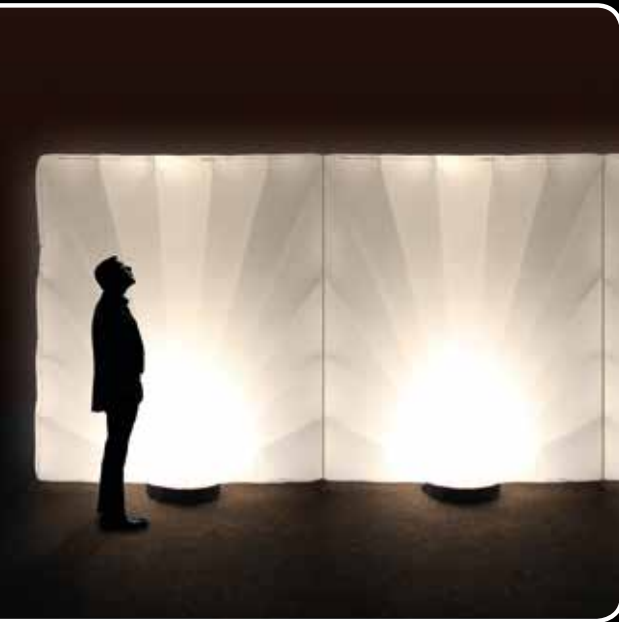

Der raumtrennende airLIGHT

Erhältlich in 1 Höhe und 1 Farbausführungen.
Bestehend aus 1 Technikplattform und 1 Raumlichthülle.

Farbausführung:

Der Einsatz von Farbfilterfolien auf den Leuchten der Technikplattform ermöglichen in Kombination mit einer weißen Raumlichthülle jede Farbe.

	Höhe in cm (A)	Breite in cm (B)	1 Tag
airWALL	250	230	Preis auf Anfrage

Preise bitte anfragen und gelten ab Lager Witten.
Transport, Auf- und Abbau auf Anfrage.