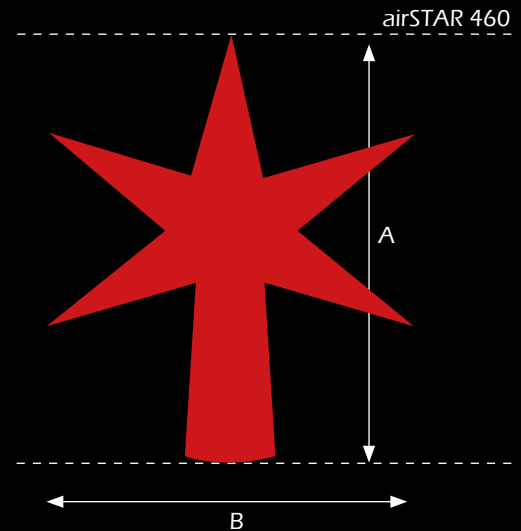

Der strahlende airLIGHT

Erhältlich in 1 Höhe und 1 Farbausführungen.
Bestehend aus 1 Technikplattform und 2 Raumlichthülle.

Farbausführung:

Der Einsatz von Farbfilterfolien auf den Leuchten der Technikplattform ermöglichen in Kombination mit einer weißen Raumlichthülle jede Farbe.

	Höhe in cm (A)	Breite in cm (B)	1 Tag
airSTAR	460	440	Preis auf Anfrage

Preise bitte anfragen und gelten ab Lager Witten.
Transport, Auf- und Abbau auf Anfrage.