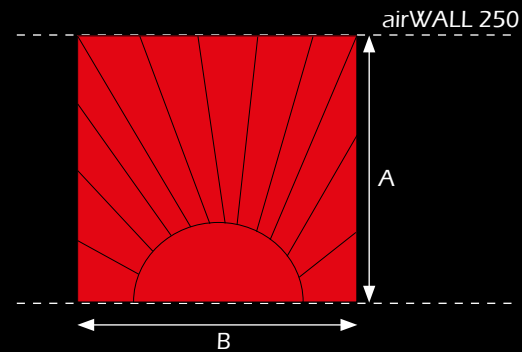

Der raumtrennende airLIGHT

Erhältlich in 1 Höhe und 1 Farbausführungen.
Bestehend aus 1 Technikplattform und 1 Raumlichthülle.

Farbausführung:

Der Einsatz von Farbfilterfolien auf den Leuchten der Technikplattform ermöglichen in Kombination mit einer weißen Raumlichthülle jede Farbe.

	Höhe in cm (A)	Breite in cm (B)	1 Tag
airWALL	250	230	Preis auf Anfrage

Preise bitte anfragen und gelten ab Lager Witten.
Transport, Auf- und Abbau auf Anfrage.