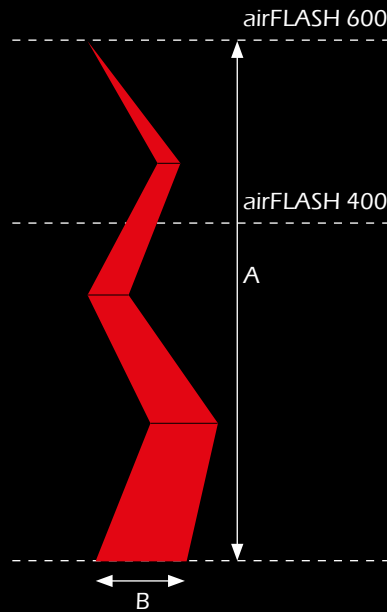

Der elektrisierende airLIGHT

Erhältlich in 2 Höhen und 1 Farbkombination.
Bestehend aus 1 Technikplattform und 1 Raumlichthülle.

Farbkombination:

	Höhe in cm (A)	Ø in cm (B)	1 Tag
airFLASH	600	93	Preis auf Anfrage
	400	60	

Preise bitte anfragen und gelten ab Lager Witten.
Transport, Auf- und Abbau auf Anfrage.