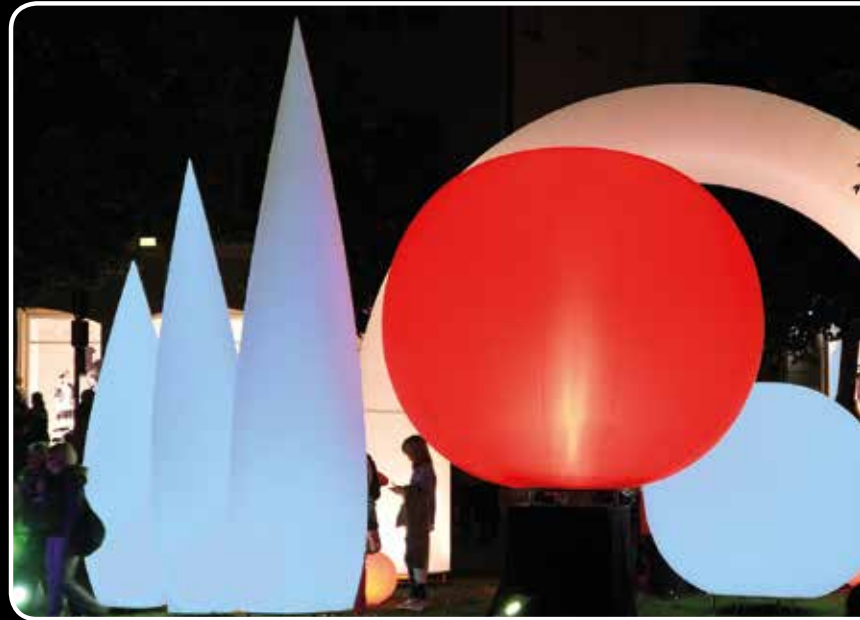

Der stilvolle airLIGHT

Erhältlich in 2 Höhen und 1 Farbausführung.
Bestehend aus 1 Technikplattform und 1 Raumlichthülle.

Farbausführung:

Der Einsatz von Farbfilterfolien auf den Leuchten der Technikplattform ermöglichen in Kombination mit einer weißen Raumlichthülle jede Farbe.

	Höhe in cm (A)	Ø in cm (B)	1 Tag
airMOTION	500	125	Preis auf Anfrage
	300	85	

Preise bitte anfragen und gelten ab Lager Witten.
Transport, Auf- und Abbau auf Anfrage.